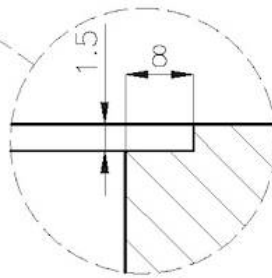

PILETTA 3,5" BASKET

Lo scarico è dotato di piletta grande 3,5", con il pratico tappo a cestello che impedisce il defluire nello scarico di parti solide.

PIÙ VALORE

Foster utilizza spessori di acciaio superiori a quelli mediamente usati dagli altri produttori. È così, grazie anche alla lunga esperienza, che sappiamo realizzare lavelli di qualità superiore e con una migliore resistenza all'invecchiamento.

Spazzolato Foster

Base 45 cm

Dimensioni ø 425

Misura vasca Ø 380mm

Numero vasche 1 vasca

Foro incasso Vedi scheda tecnica

Dotazioni standard Ganci di fissaggio, guarnizione, piletta, troppo-pieno e sifone, Imballo in scatola

Fori Mixer Nessun foro di serie

Gocciolatoio No

Note: Lavello spazzolato Foster con lucidatura concentrica di grande effetto

DATI TECNICI

FT

Cut out size
Dimensioni per foratura top

FTS

Cut out size
Dimensioni per foratura top

Intaglio per il troppo-pieno
Recess for housing the over-flow

GALLERIA FOTOGRAFICA

ACCESSORI OPZIONALI

Tagliere in legno Iroko

8648 002

ABBINAMENTI CONSIGLIATI

Miscelatore KS Plus

8522 000