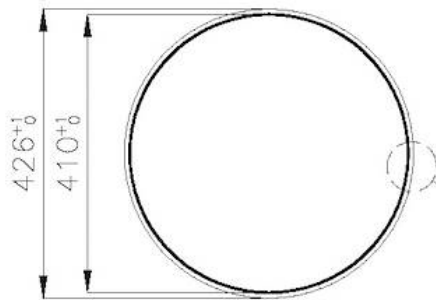

Spazzolato Foster

Base 45 cm

Dimensioni ø 425

Misura vasca Ø 380mm

Numero vasche 1 vasca

Foro incasso Vedi scheda tecnica

Dotazioni standard Ganci di fissaggio, guarnizione, piletta, troppo-pieno e sifone, Imballo in scatola

Fori Mixer Nessun foro di serie

Gocciolatoio No

Note: Lavello spazzolato Foster con lucidatura concentrica di grande effetto

DATI TECNICI

FT

Cut out size
Dimensioni per foratura top

FTS

Cut out size
Dimensioni per foratura top