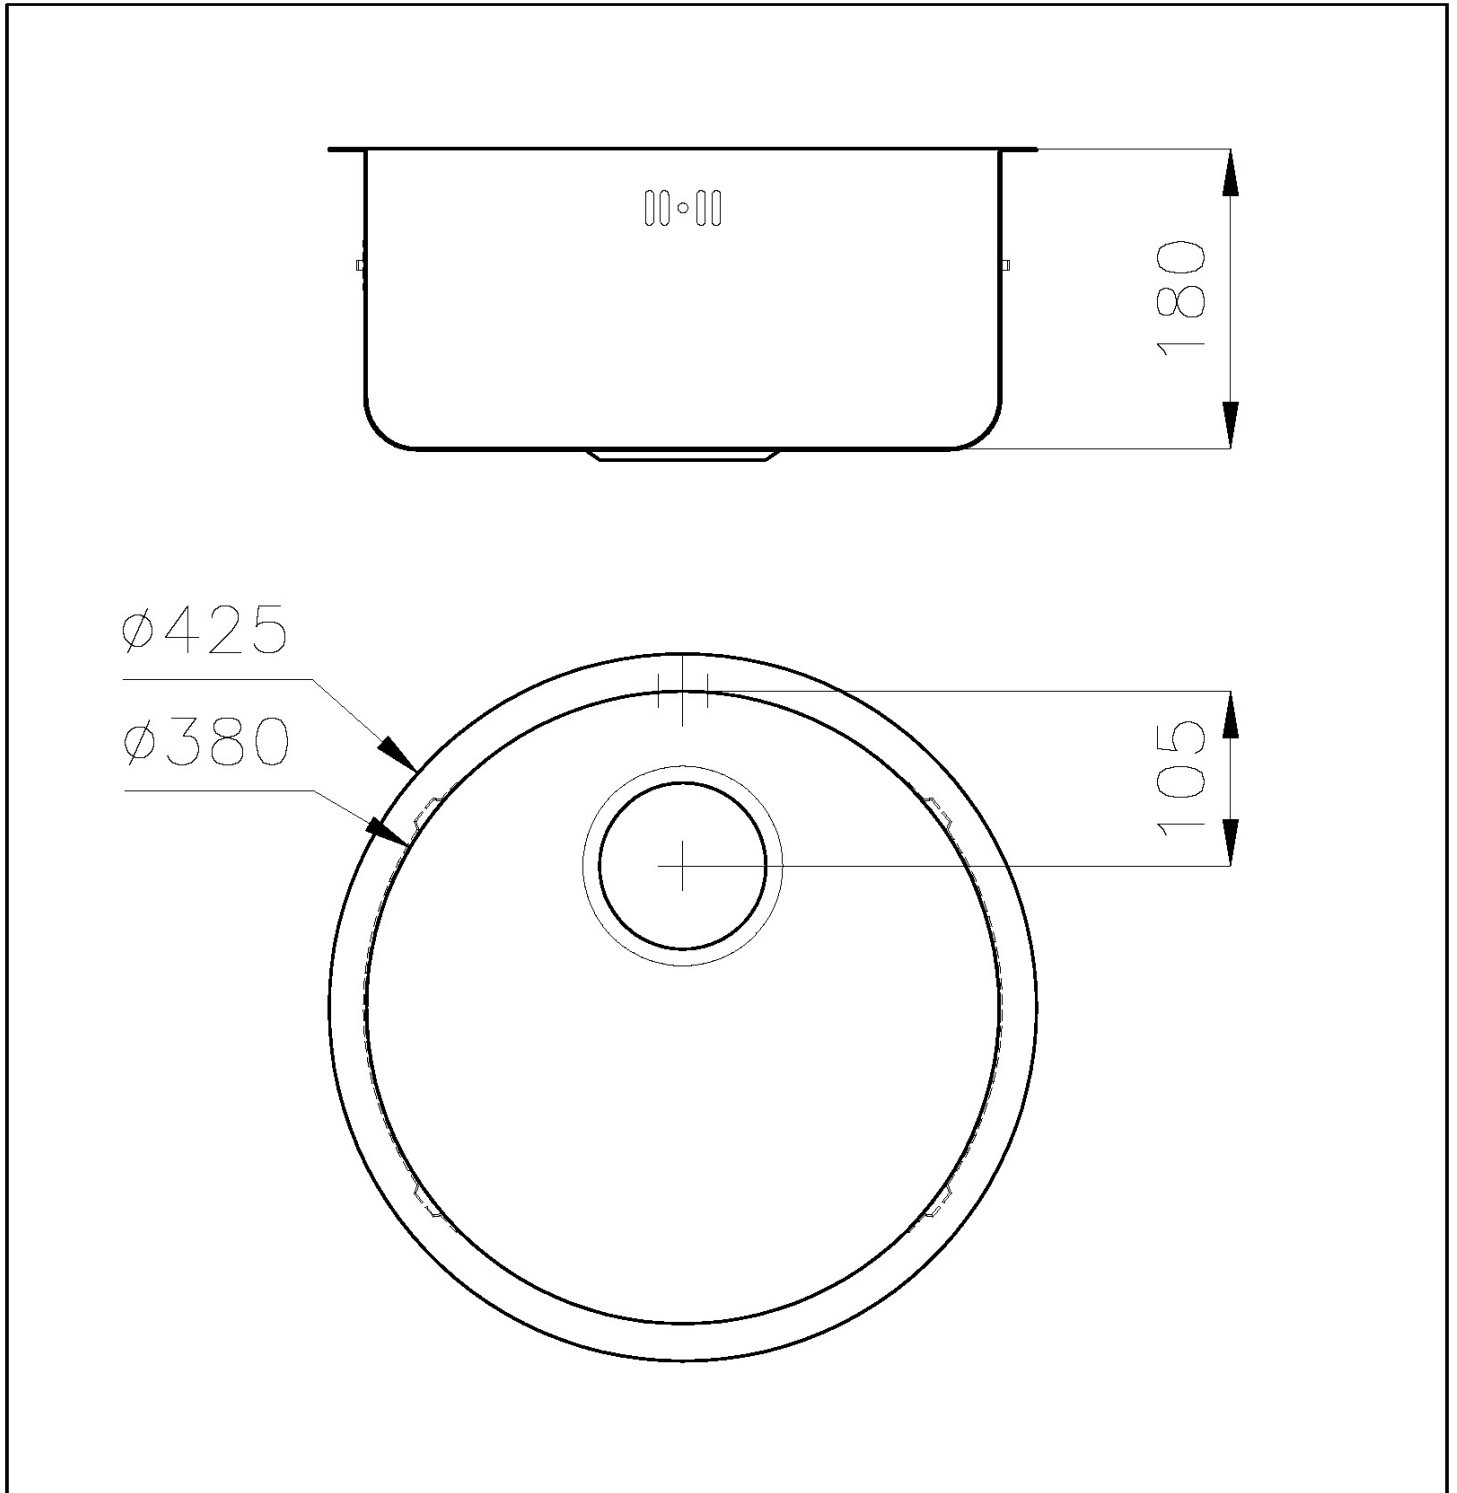

Spazzolato Foster

Base 45 cm

Dimensioni ø 425

Misura vasca Ø 380mm

Numero vasche 1 vasca

Foro incasso Vedi scheda tecnica

Dotazioni standard Ganci di fissaggio, guarnizione, piletta, troppo-pieno e sifone, Imballo in scatola

Fori Mixer Nessun foro di serie

Gocciolatoio No

Note: Lavello spazzolato Foster con lucidatura concentrica di grande effetto

DATI TECNICI

FT

Cut out size
Dimensioni per foratura top

FTS

Cut out size
Dimensioni per foratura top