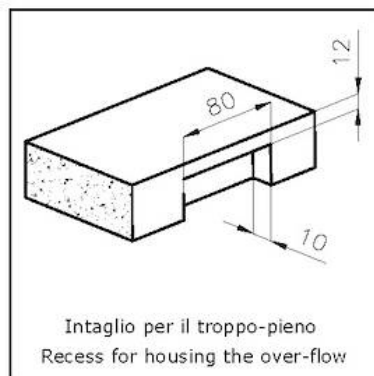

Spazzolato Foster

Base 45 cm

Dimensioni ø 425

Misura vasca Ø 380mm

Numero vasche 1 vasca

Foro incasso Vedi scheda tecnica

Dotazioni standard Ganci di fissaggio, guarnizione, piletta, troppo-pieno e sifone, Imballo in scatola

Fori Mixer Nessun foro di serie

Gocciolatoio No

Note: Lavello spazzolato Foster con lucidatura concentrica di grande effetto

DATI TECNICI

FT

Cut out size
Dimensioni per foratura top

FTS

Cut out size
Dimensioni per foratura top

Intaglio per il troppo-pieno
Recess for housing the over-flow

GALLERIA FOTOGRAFICA

ACCESSORI OPZIONALI

Tagliere in legno Iroko

8648 002

ABBINAMENTI CONSIGLIATI

Miscelatore KS Plus

8522 000